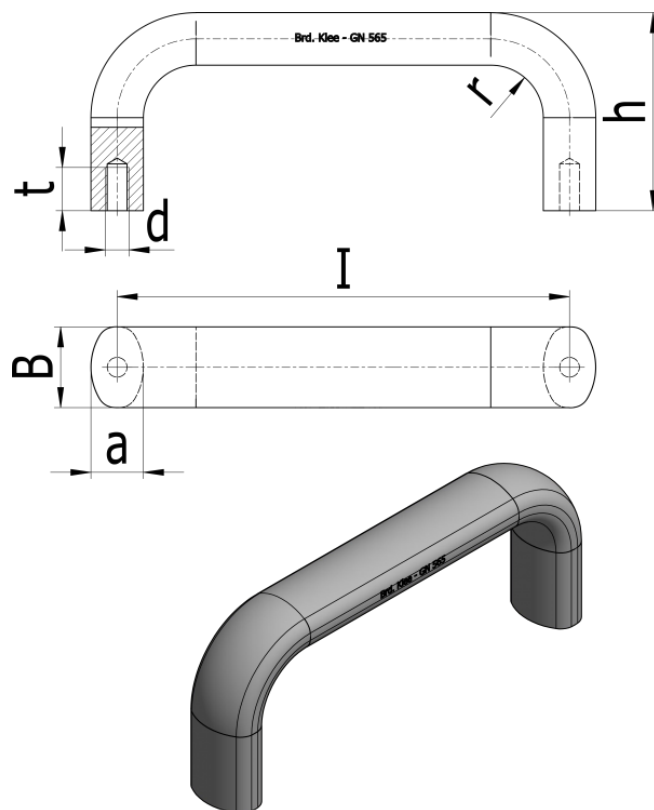

Varenummer: 2056526117EL
Beskrivelse: E+G Bøjlegreb GN 565-26-117-EL

Mål

a	= 17
b	= 26
d	= M8
h	= 55
l	= 117
r	= 17
t	= 12
Vægt i (g)	= 170